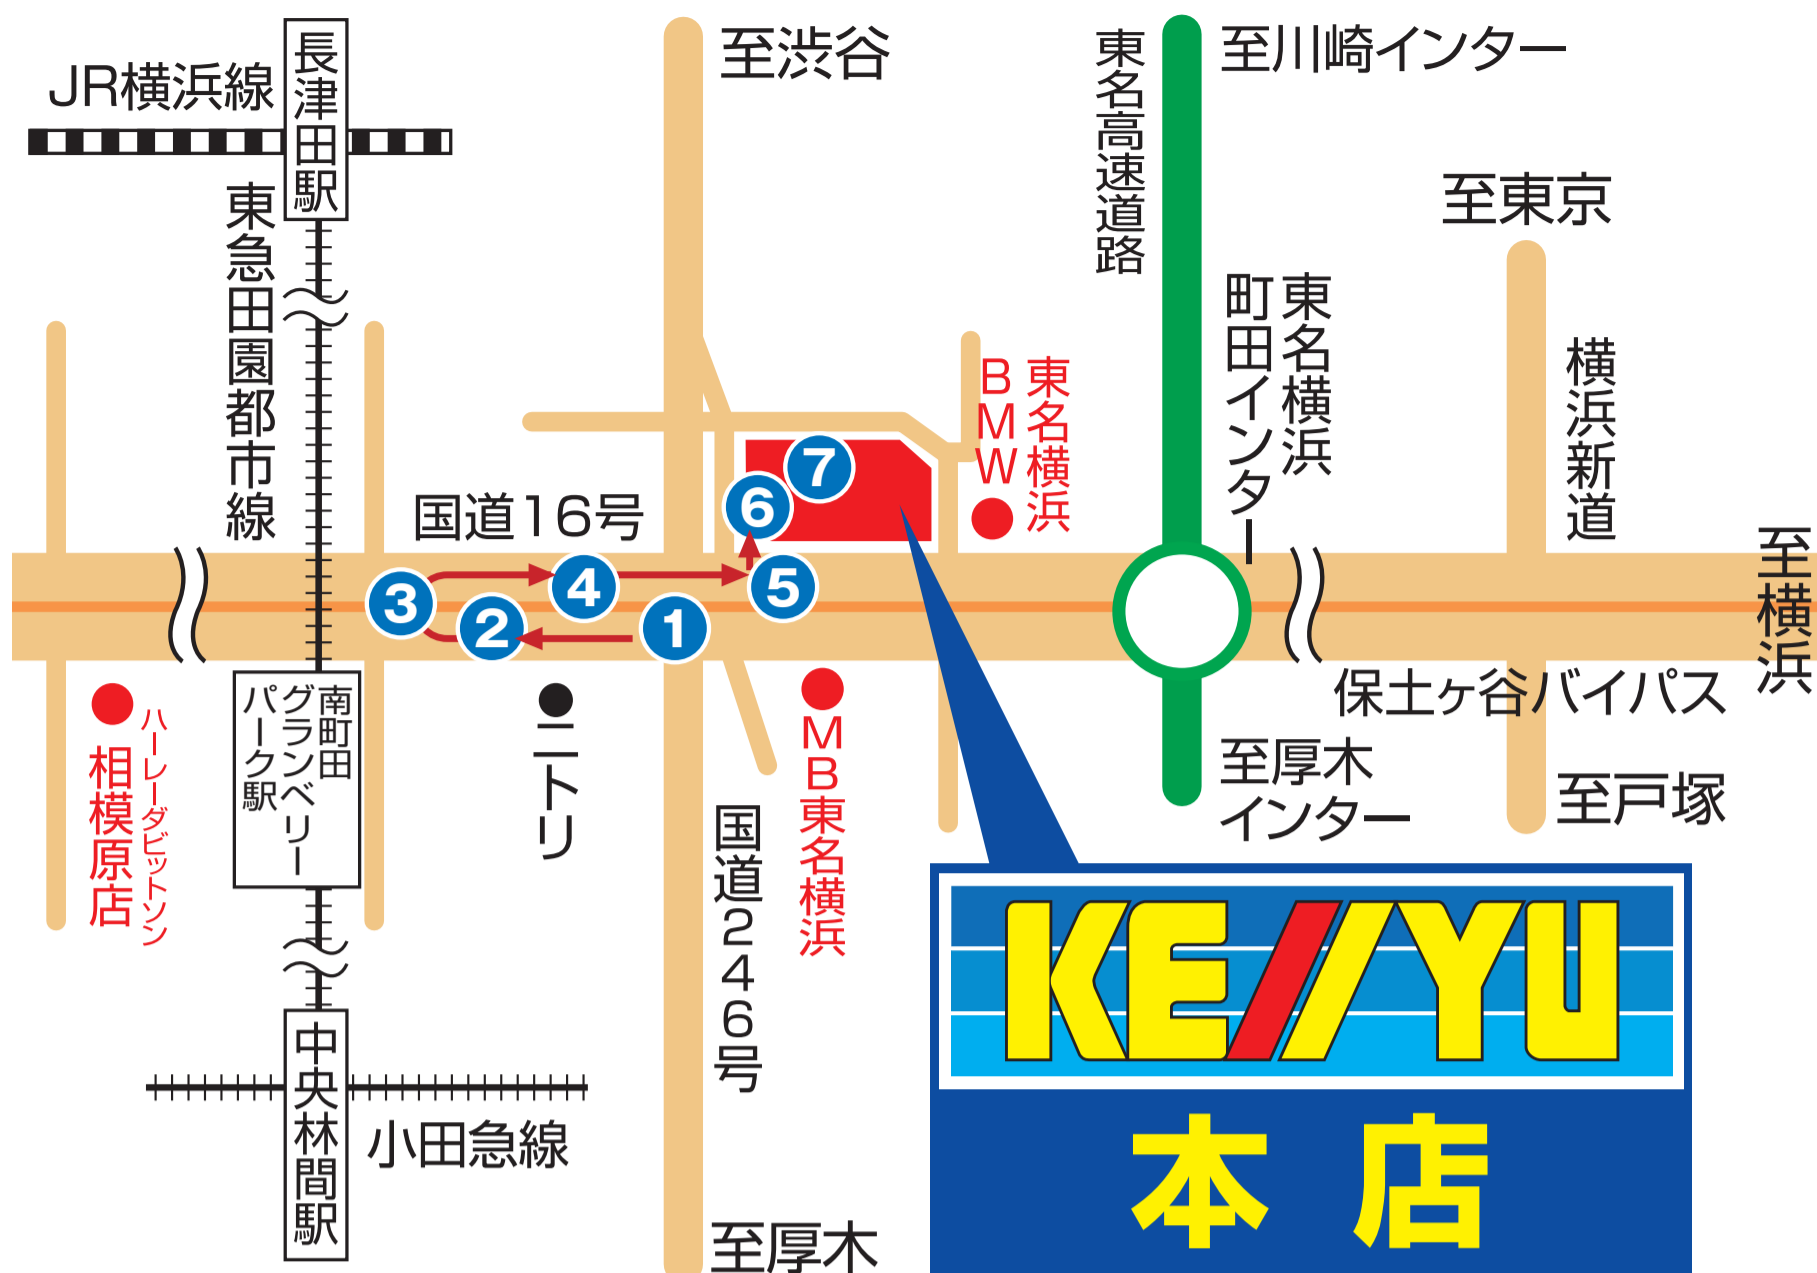

横浜方面からお越しのお客様は、下記の通りご来場ください。
 (相模原方面からお越しのお客様は、④から参照ください。)

国道16号横浜町田I.C.すぐそば

右折入場ができませんので、
東名入口交差点を直進して通過してください。

直進しニトリ様通過後、
Uターン路案内の看板があります。

Uターン路をUターンしてください。

東名入口交差点を直進して
通過してください。

交差点通過後、入口案内がありますので、
左折してご入場ください。

店舗構内を進んでください。

お客様の駐車位置まで、
スタッフが案内いたします。