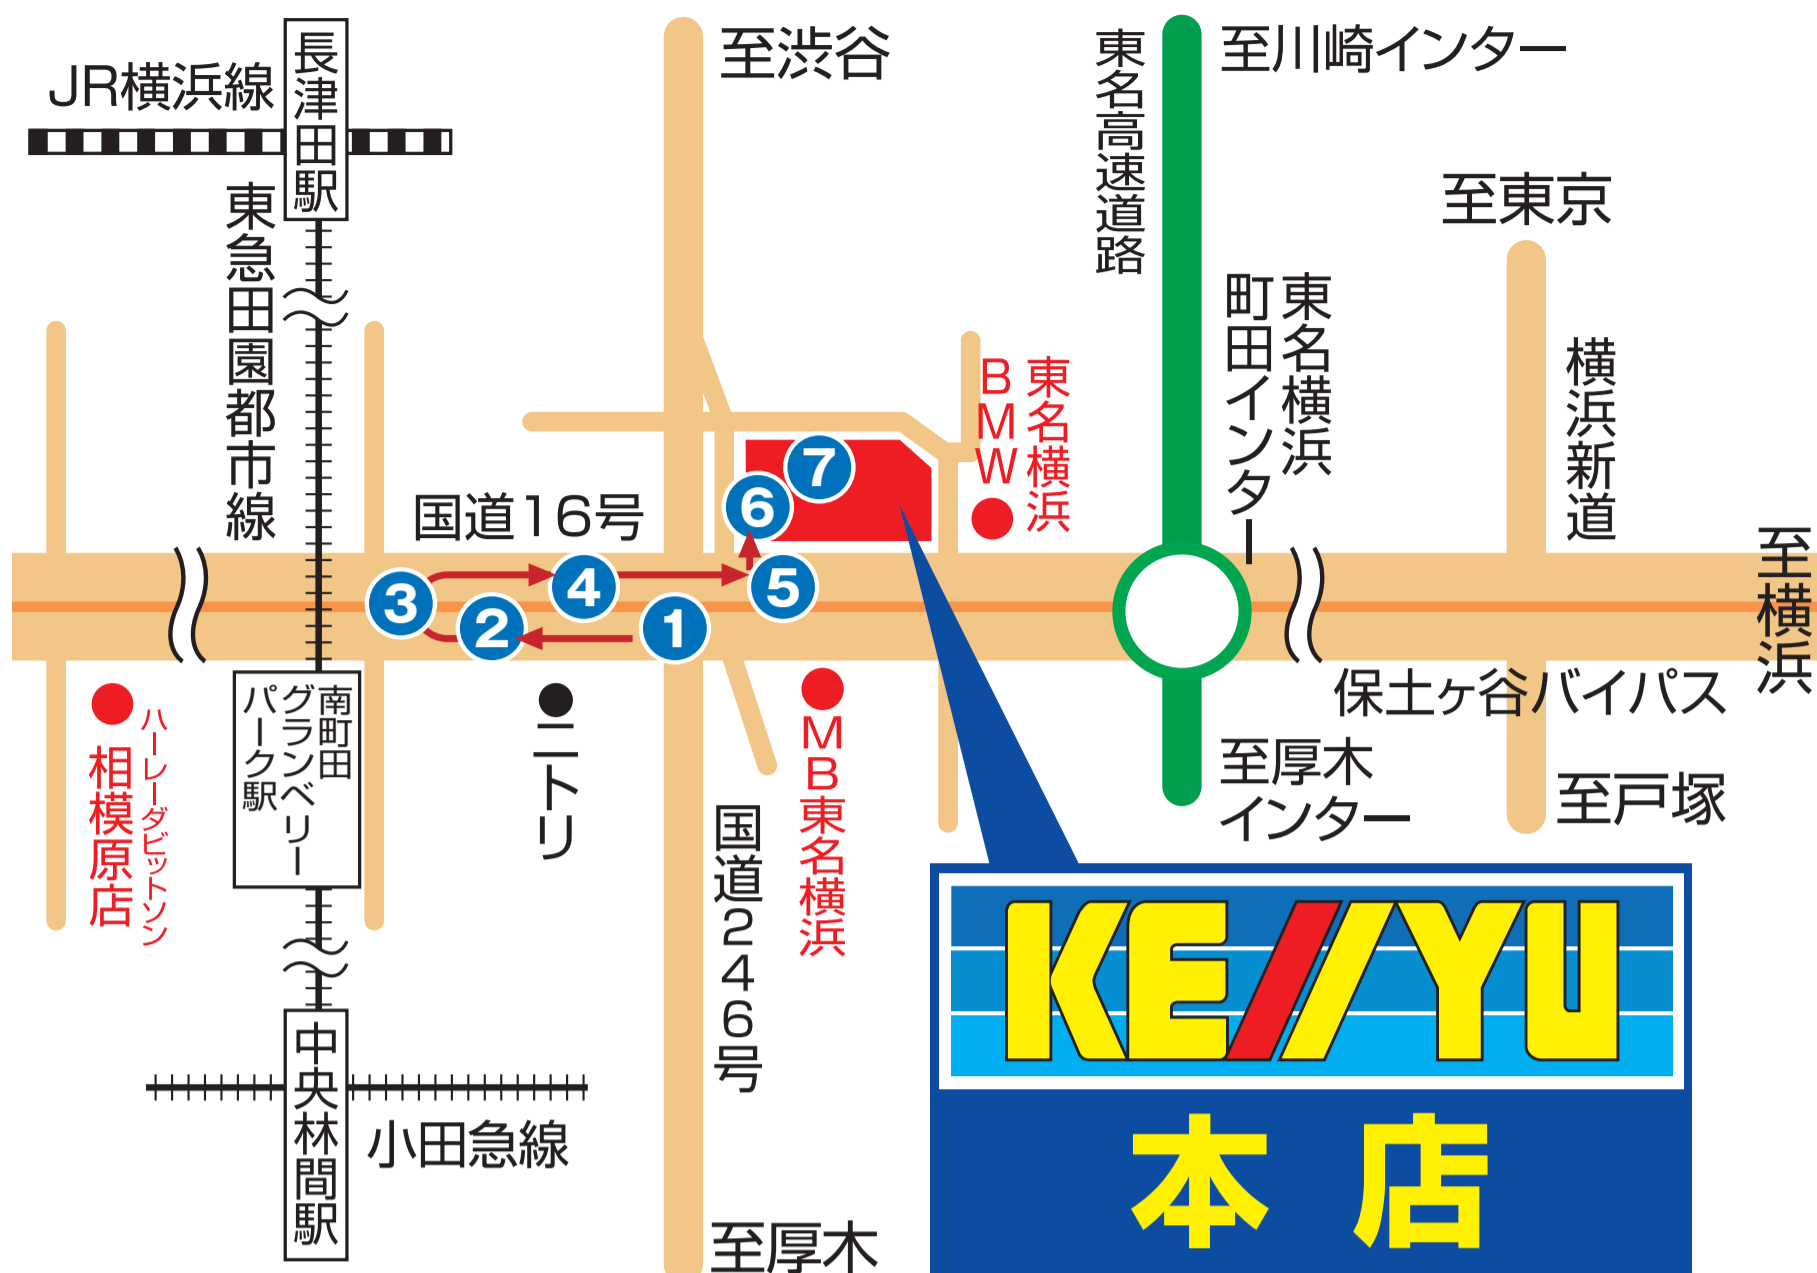

横浜方面からお越しのお客様は、下記の通りご来場ください。
 (相模原方面からお越しのお客様は、④から参照ください。)

国道16号横浜町田I.C.すぐそば

右折入場ができませんので、
 東名入口交差点を直進して通過してください。

直進しニトリ様通過後、
 Uターン路案内の看板があります。

Uターン路をUターンしてください。

東名入口交差点を直進して
 通過してください。

交差点通過後、入口案内がありますので、
 左折してご入場ください。

店舗構内を進んでください。

お客様の駐車位置まで、
 スタッフが案内いたします。